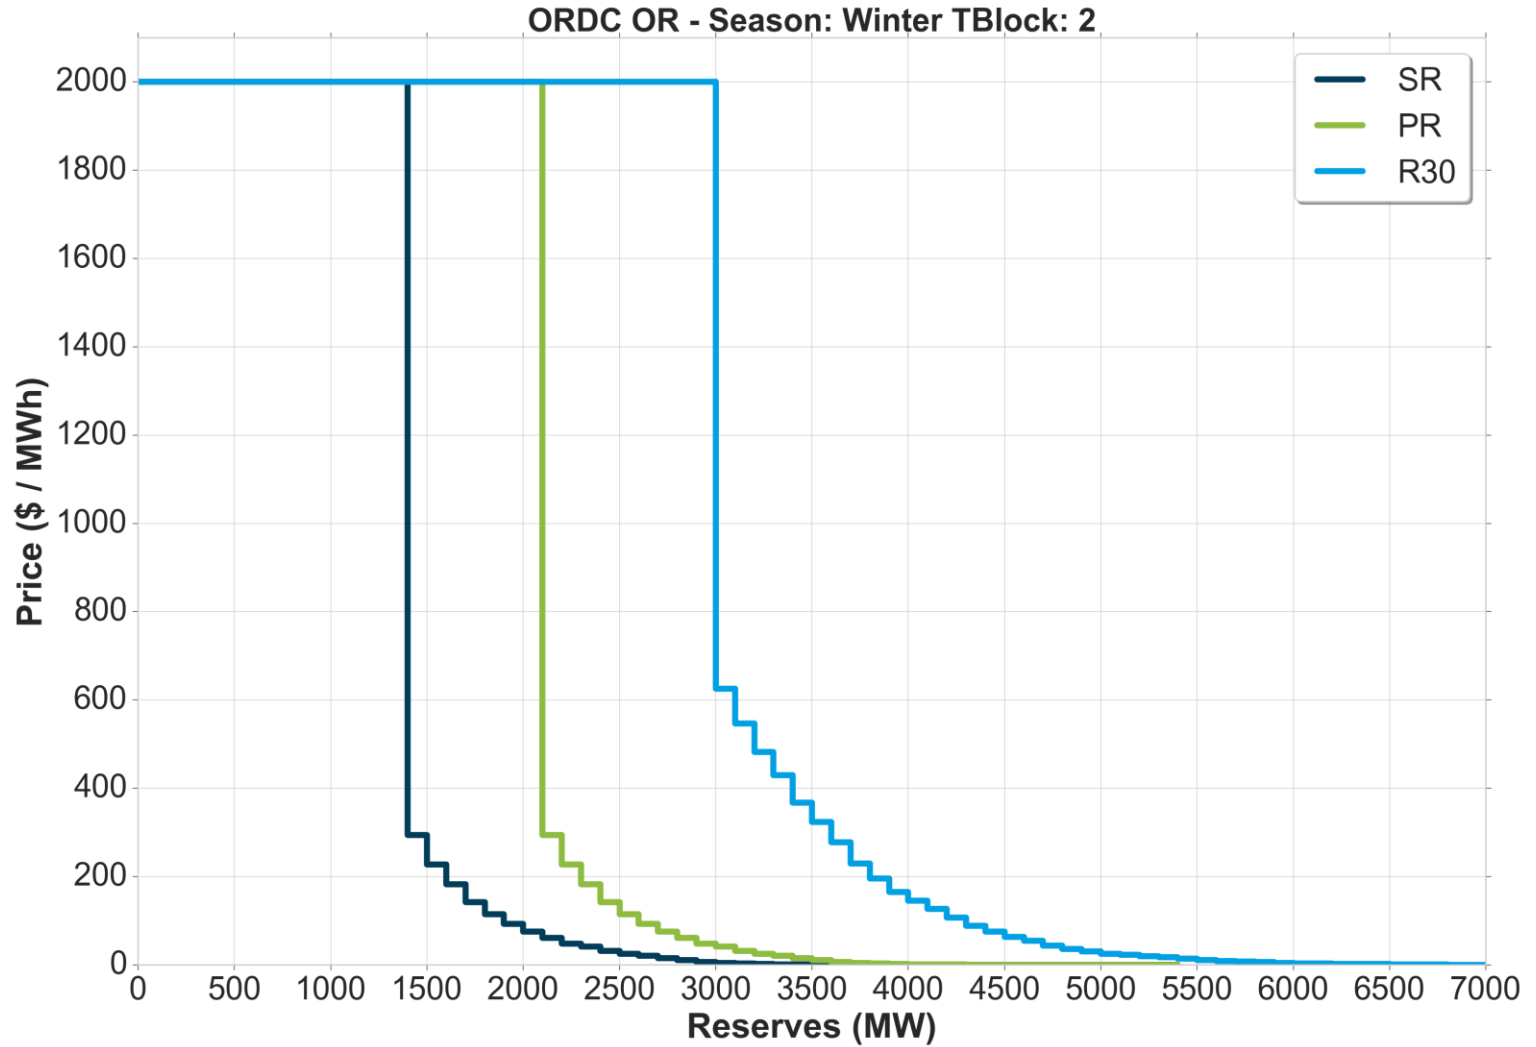

Winter TBlock 2