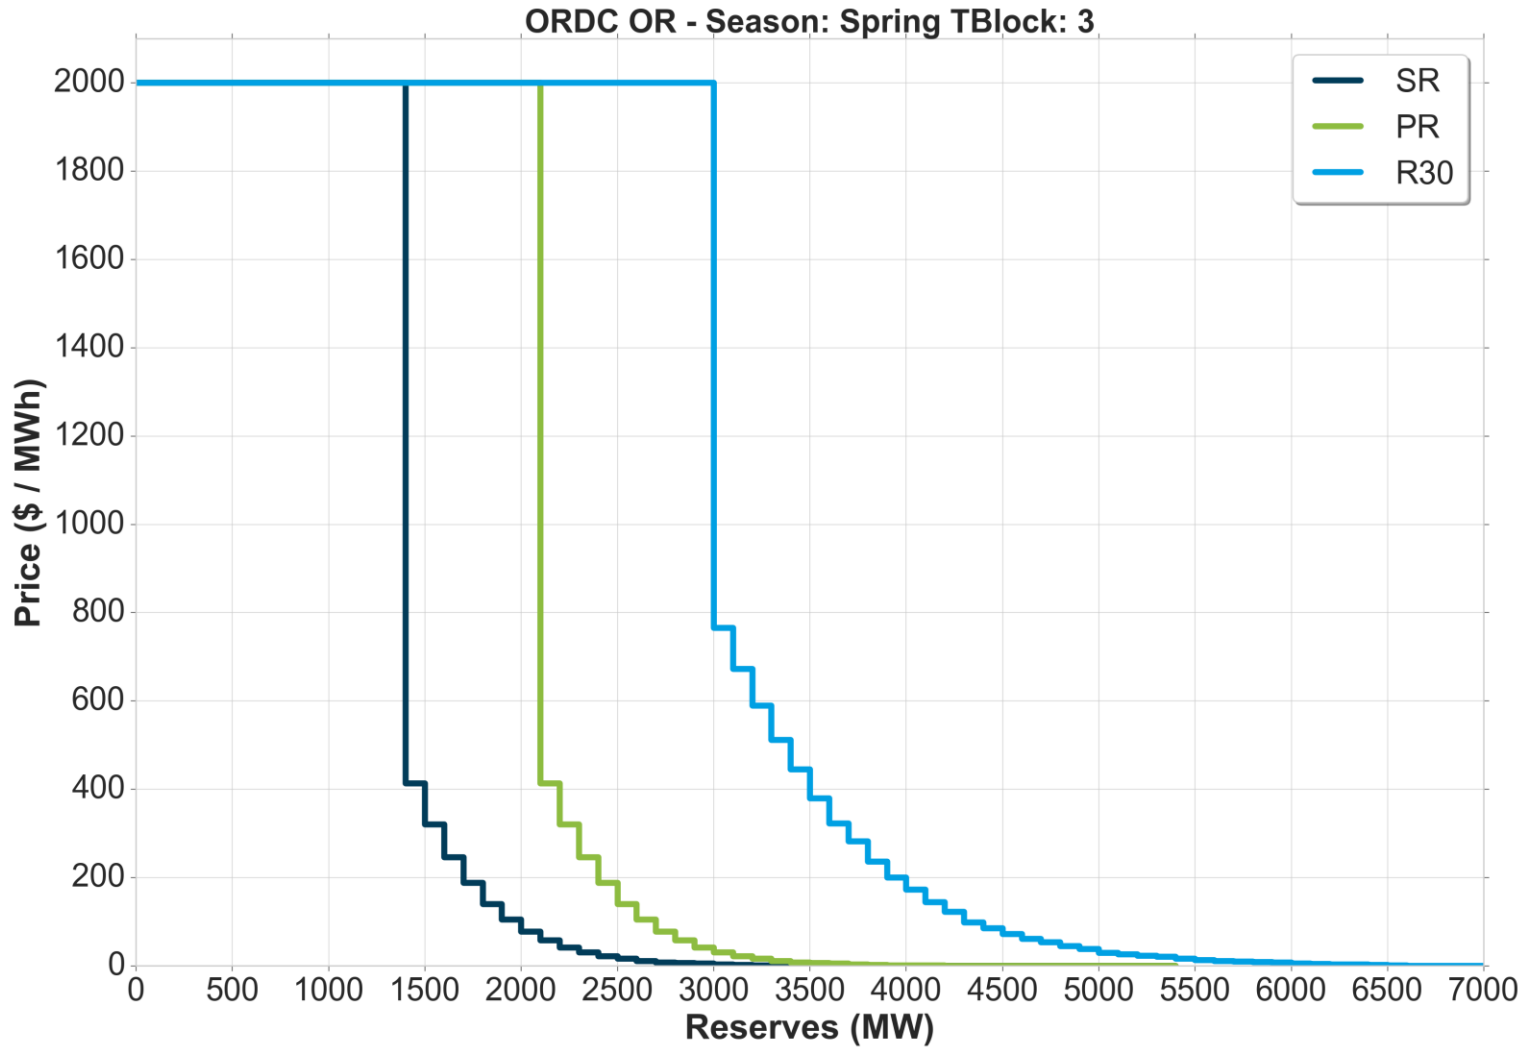

Spring TBlock 3