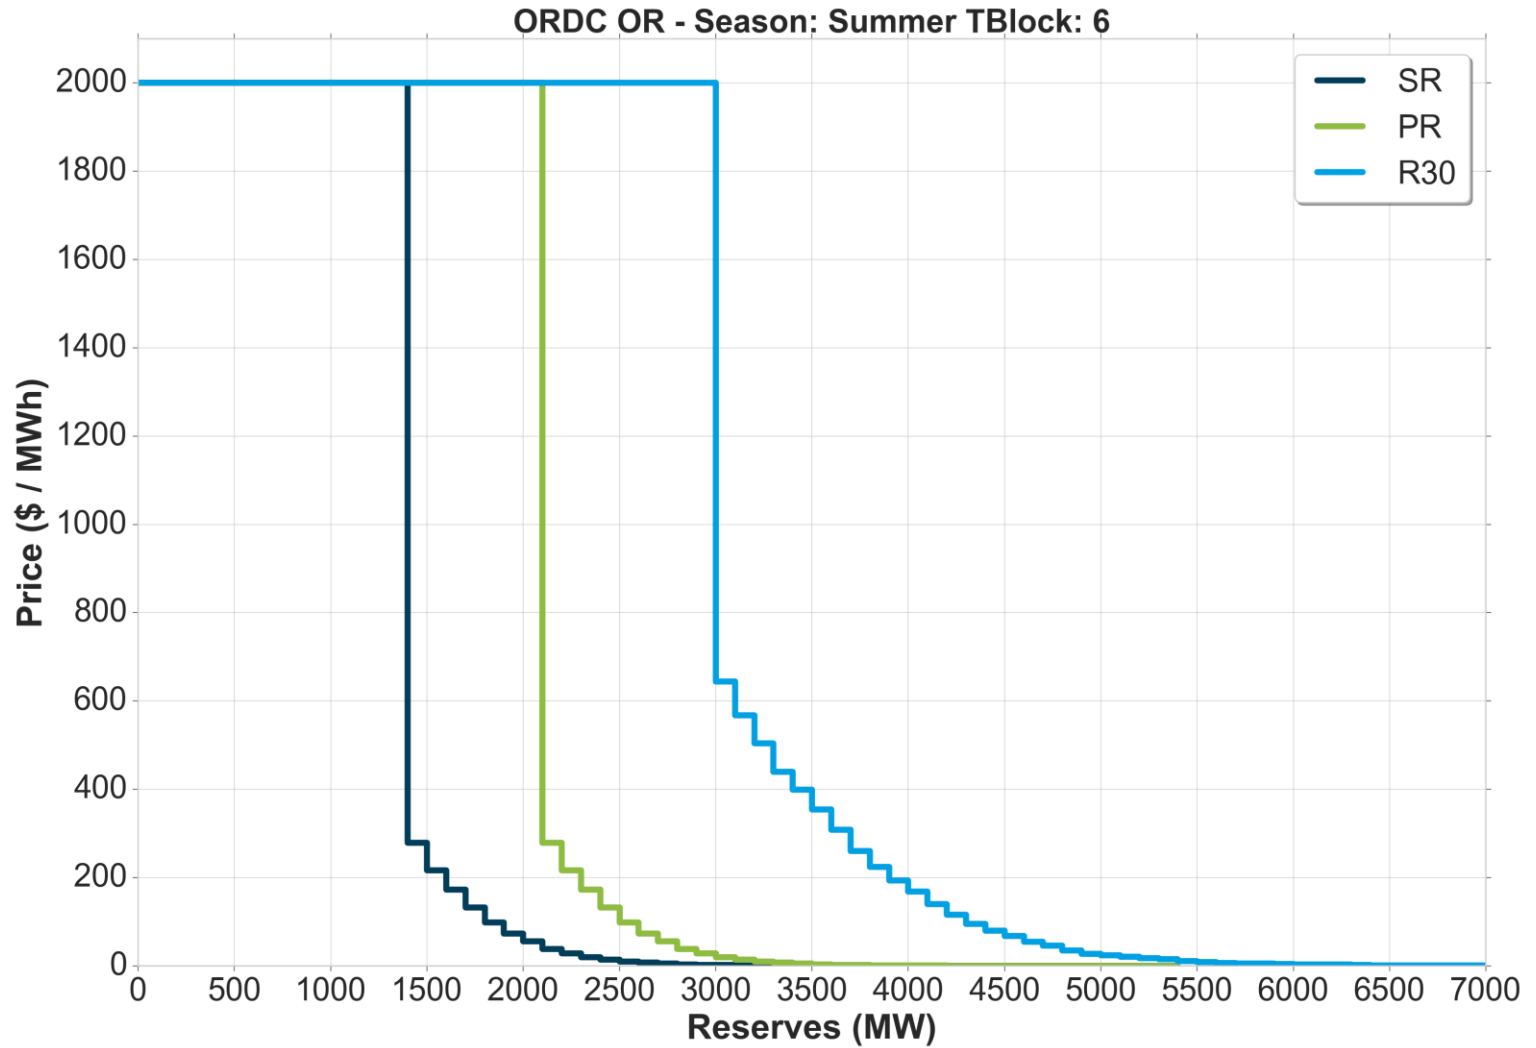

Summer TBlock 6