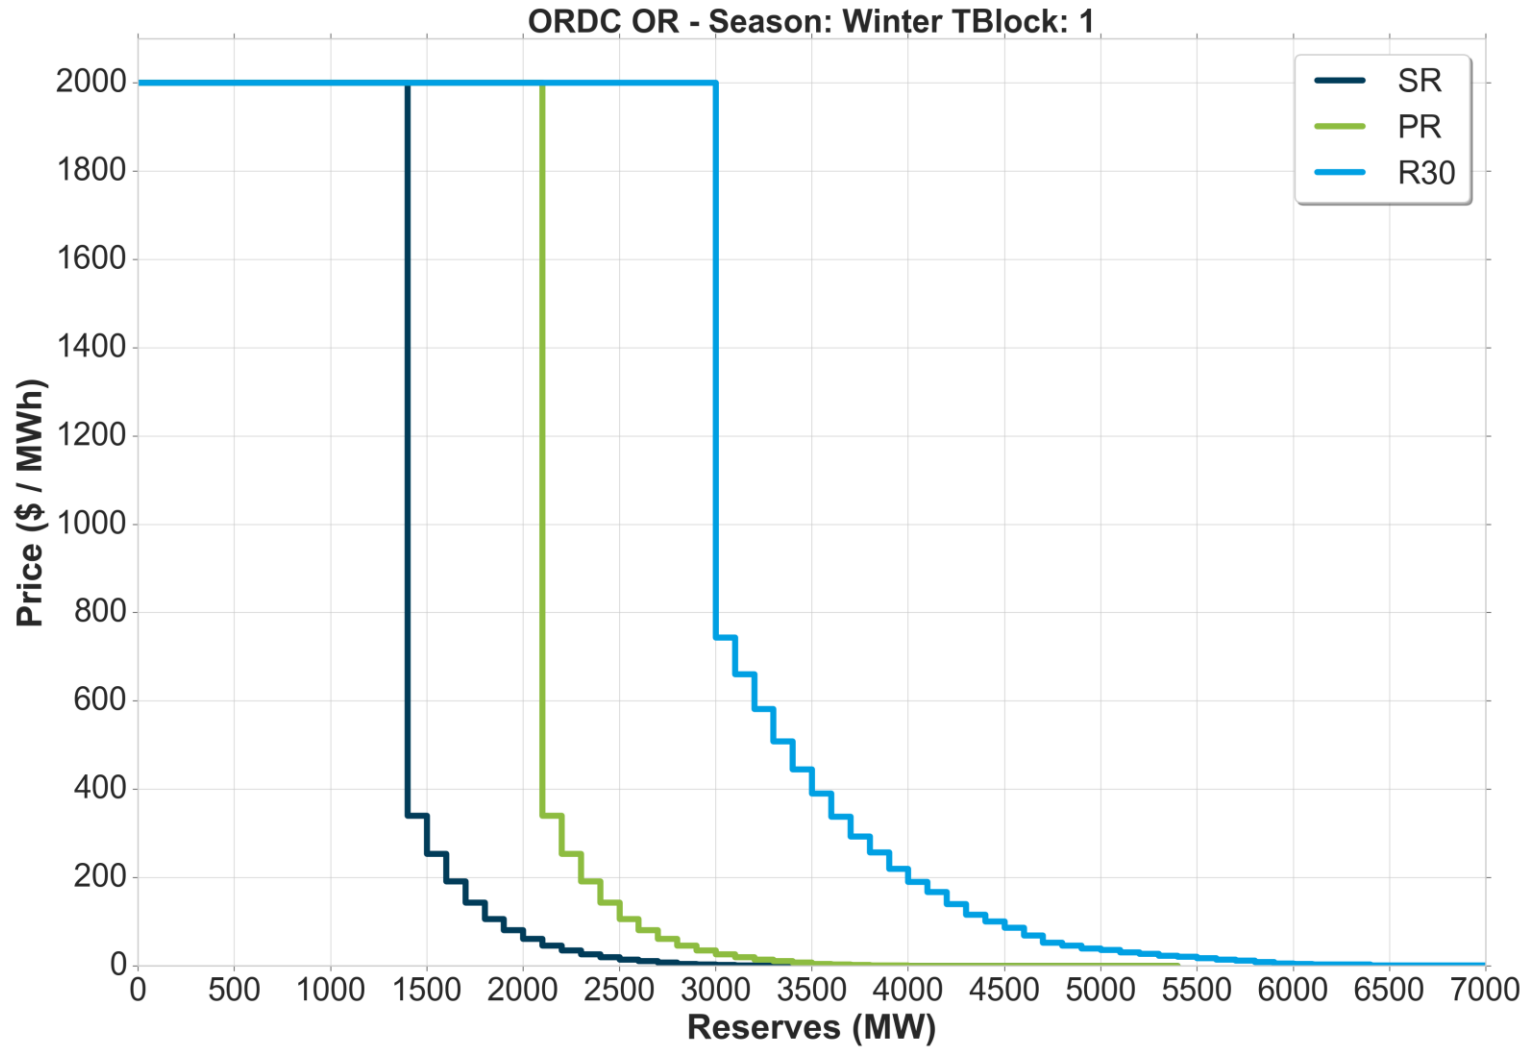

Winter TBlock 1