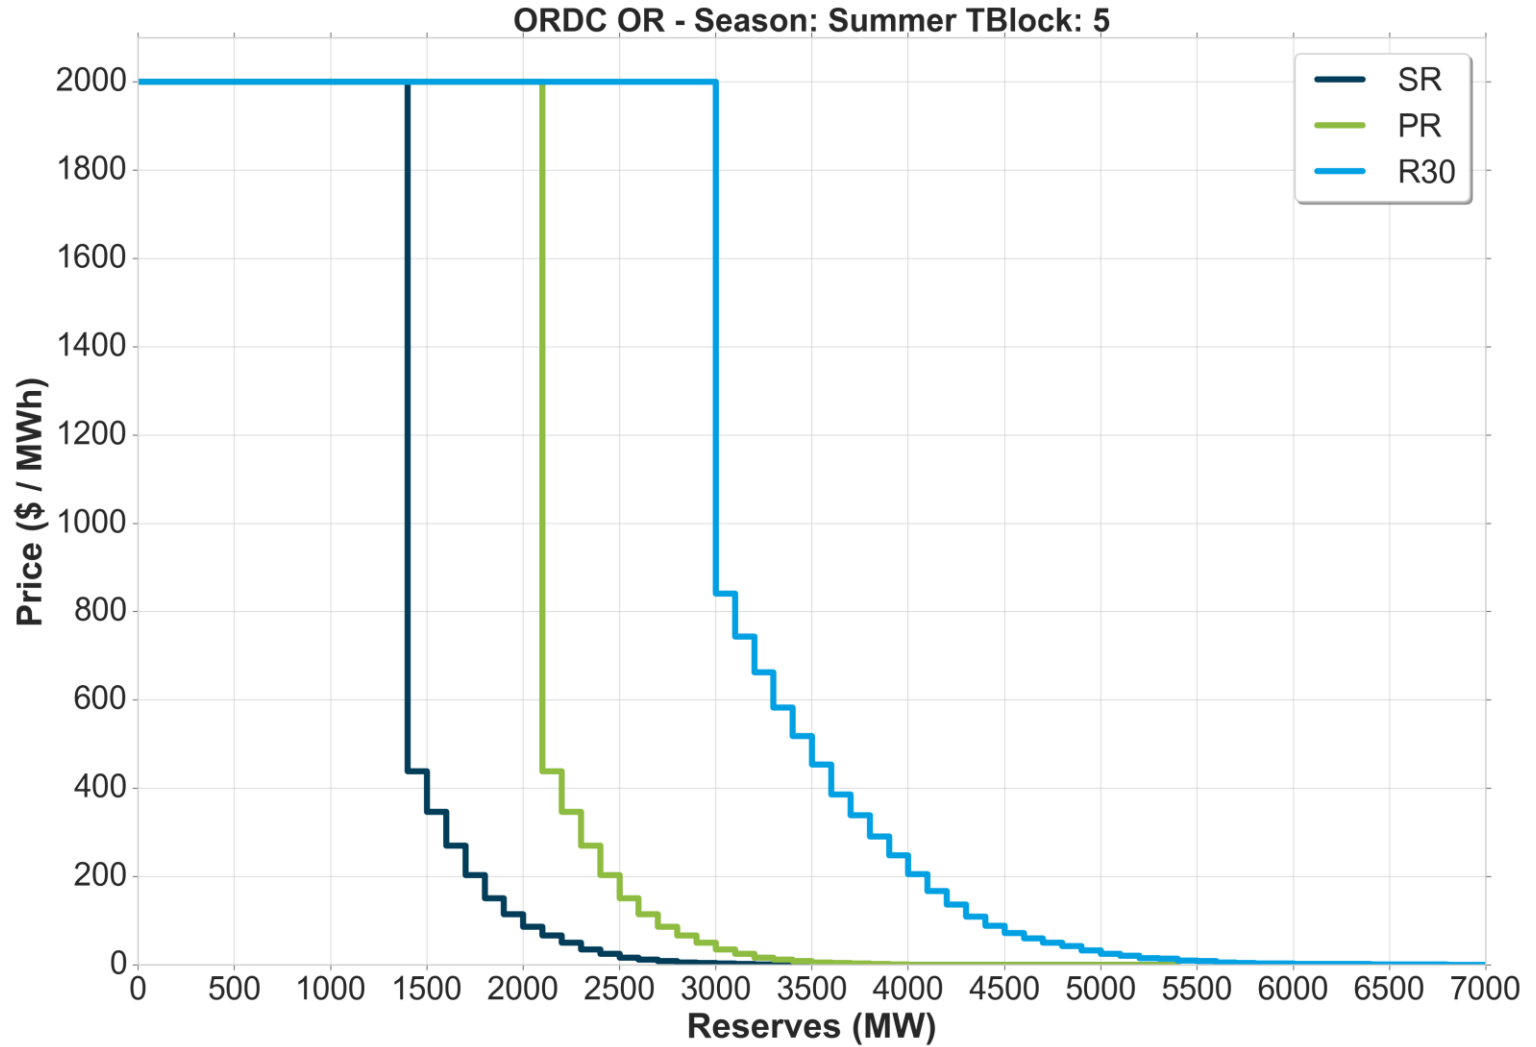

Summer TBlock 5